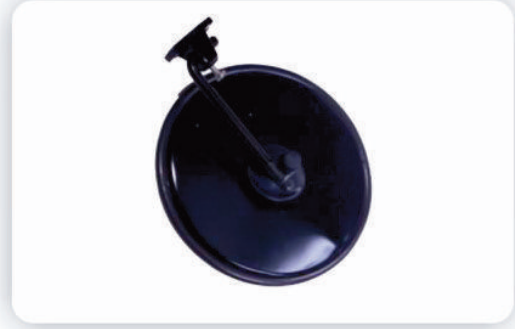

MAMÜL KODU : AL - 125
MAMÜL İSMİ : KÖŞE YUVARLAK AYNA
KULLANILDIĞI ARAÇ : BMC - MERCEDES