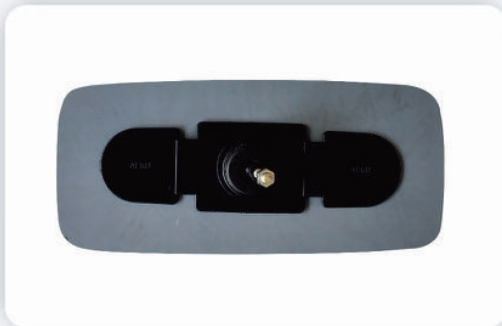

MAMÜL KODU : AL - 120
MAMÜL İSMİ : 304 İÇ AYNA
KULLANILDIĞI ARAÇ : SULTAN - NEOPLAN - TRAVEGO - SETRA